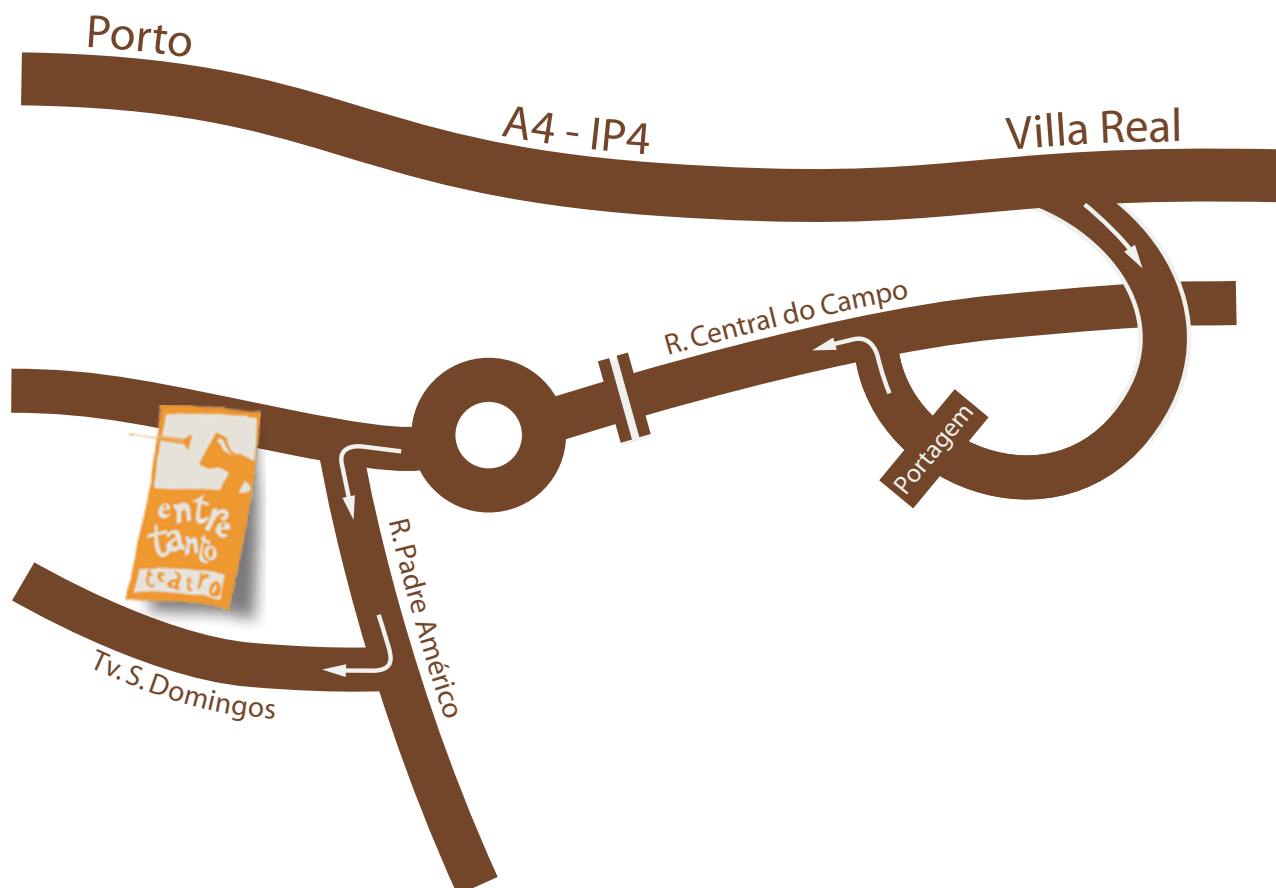

Deixe a a rua A4 / IP4 em ponto de conexão (9) em direção a Rebordosa, Campo via N209, Lordelo e siga pela a rua N15. Mantenha-se por 1.43 km.

Saia da a rua N15 e siga em frente pela a rua Rua Central de Campo (N15).

Saia da a rua Rua Central de Campo (N15) e vire esquerda na a rua Rua Padre Américo (N610)

Saia da a rua Rua Padre Américo (N610) e vire direita na a rua Travessa de S. Domingos.